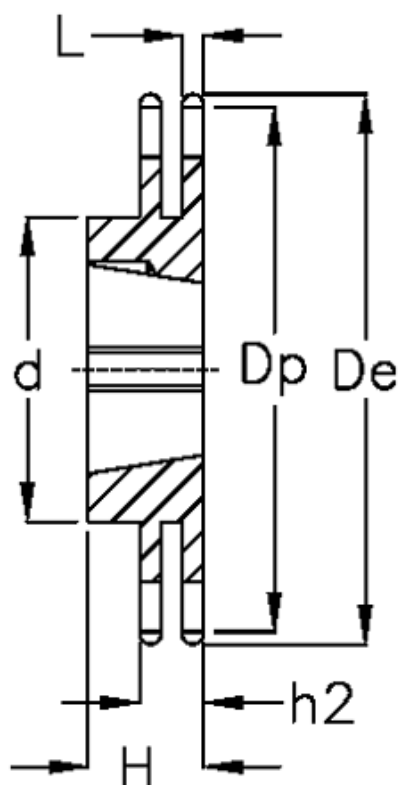

Varenummer: 616032003038
Beskrivelse: Bøsningshjul 06 B-2 Z=38 duplex
for bøsning 1610

Mål

Antal tænder	= 38
C	= 1
d	= 80
De	= 119.5
Dp	= 115.35
For bøsning	= 1610
For kædebetegnelse	= 06 B-2
For kæde størrelse	= 3/8" x 7/32"

H	= 25
h2	= 15.4
Materiale	= Stål